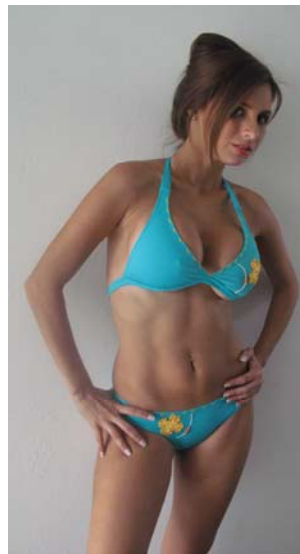

Diseños Ocean Drive C.A

001 Triangulo

002 Halter cruzado

003 Halter Reversible

004 Halter de Faja

005 Traje de Bano Entero

006 Tankini Halter

007 Trikini

008 Tankini Push- Up

009 Estraple

101 Triangulo

102 Mini Halter

103 Straples Tipo Top