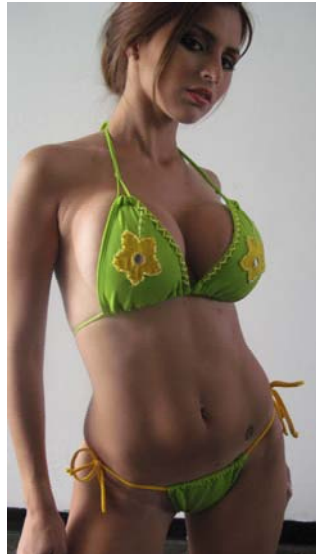

Diseños Ocean Drive C.A

001 Triangulo

002 Halter cruzado

003 Halter Reversible

004 Halter de Faja

005 Traje de Bano Entero

006 Tankini Halter

007 Trikini

008 Tankini Push- Up

009 Estraple

101 Triangulo

102 Mini Halter

103 Straples Tipo Top